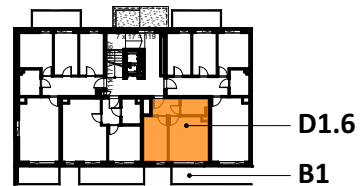

Plan osiedla
Budynek D

Północ

Schemat budynku D
Klatka schodowa D1

Północ

Kondygnacja
1 Piętro

Numer mieszkania
D1.6

Powierzchnia mieszkania
33,03m²

Powierzchnia przynależna "B" - balkon
B1 4,81m²

Liczba pokoi
2 pokoje + aneks kuchenny

ZESTAWIENIE POMIESZCZEŃ

01 Hol	4,01m ²
02 Łazienka	3,76m ²
03 Salon z aneksem kuch.	15,59m ²
04 Pokój	9,67m ²

Pow. balkonu B1

4,81m²

Legenda

- | | | |
|--|-------------------------------------|---|
| Beton zbrojony | Powierzchnia tarasu | wyłącznik pojedynczy 10A/230V, IP20 |
| Bloczki wapienno-piaskowe (ściany nośne) | Oznaczenie wejścia do mieszkania | wyłącznik pojedynczy 10A/230V, IP44 |
| Bloczki z betonu komórkowego (ściany działowe) | Pustak kominowy - pion wentylacyjny | wyłącznik podwójny 10A/230V, IP20 |
| Warstwa ociepleniowa - styropian / wełna mineralna | Pion kanalizacyjny | wyłącznik podwójny 10A/230V, IP44 |
| Znacznik wymiarowania drzwi | Zawór czerpalny wody | przycisk pojedynczy 10A/230V, IP20 |
| Znacznik wymiarowania okien | Grzejnik płytowy | czujnik obecności typu korytarzowego 10A/230V, IP44 |
| Znacznik wymiarowania okien | Grzejnik drabinkowy (łazienkowy) | dzwonek do montażu natynkowego, 230V |
| Znacznik wymiarowania okien | Zmywarka | wypust 1-faz pod oprawę typu kinkiet, |
| Znacznik wymiarowania okien | Tablica bezpiecznikowa mieszkaniowa | wypust 1-faz pod oprawę nastropową lub zwieszaną |
| Znacznik wymiarowania okien | | gniazdo wtykowe 2P+Z 16A 230V IP20 |
| Znacznik wymiarowania okien | | gniazdo wtykowe 2P+Z 16A 230V IP44 |
| Znacznik wymiarowania okien | | gniazdo teleinformatyczne |
| Znacznik wymiarowania okien | | gniazdo antenowe |
| Znacznik wymiarowania okien | | teletechniczna skrzynka mieszkaniowa |
| Znacznik wymiarowania okien | | unifon |