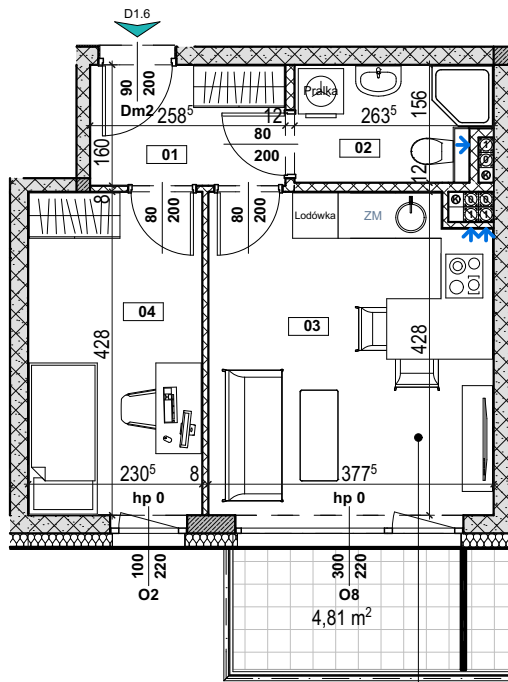

Północ

D1.6 - 33,03m²

Budstol Invest

Budstol Invest
ul. Jana Pestalozziego 3
85-095 Bydgoszcz

biuro@budstol-invest.pl
www.budstol-invest.pl

+48 52 385 02 90
+48 601 354 354
+48 797 354 354

Inwestycja
Zespół budynków mieszkalnych wielorodzinnych
Adres
ul. Wyzwolenia, Bydgoszcz - Fordon

Plan osiedla
Budynek D

Północ