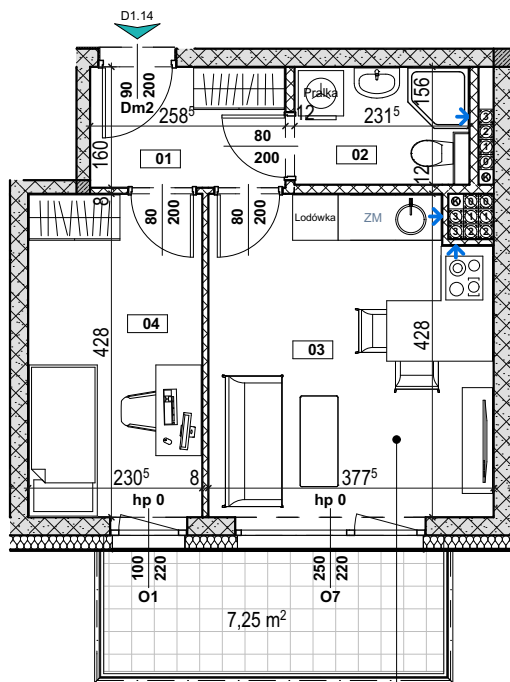

Północ

D1.14 - 32,63m²

Budstol Invest
ul. Jana Pestalozziego 3
85-095 Bydgoszcz

biuro@budstol-invest.pl
www.budstol-invest.pl

+48 52 385 02 90
+48 601 354 354
+48 797 354 354

Inwestycja
Zespół budynków mieszkalnych wielorodzinnych
Adres
ul. Wyzwolenia, Bydgoszcz - Fordon

Plan osiedla
Budynek D

Schemat budynku D
Klatka schodowa D1

Kondygnacja
3 Piętro

Numer mieszkania
D1.14

Powierzchnia mieszkania
32,63m²

Powierzchnia przynależna "B" - balkon
B1 7,25m²

Liczba pokoi
2 pokoje + aneks kuchenny

ZESTAWIENIE POMIĘSZCZEŃ

01 Hol	4,01m²
02 Łazienka	3,50m²
03 Salon z aneksem kuch.	15,45m²
04 Pokój	9,67m²

Pow. balkonu B1

7,25m²

Legenda