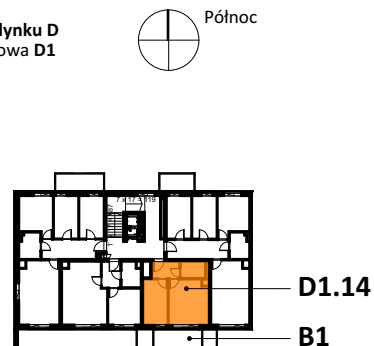

Plan osiedla  
Budynek D

Schemat budynku D  
Klatka schodowa D1

Kondygnacja  
**3 Piętro**

Numer mieszkania  
**D1.14**

Powierzchnia mieszkania  
**32,63m<sup>2</sup>**

Powierzchnia przynależna "B" - balkon  
**B1 7,25m<sup>2</sup>**

Liczba pokoi  
**2 pokoje + aneks kuchenny**

## ZESTAWIENIE POMIĘSZCZEŃ

01 Hol	4,01m <sup>2</sup>
02 Łazienka	3,50m <sup>2</sup>
03 Salon z aneksem kuch.	15,45m <sup>2</sup>
04 Pokój	9,67m <sup>2</sup>

Pow. balkonu B1

7,25m<sup>2</sup>