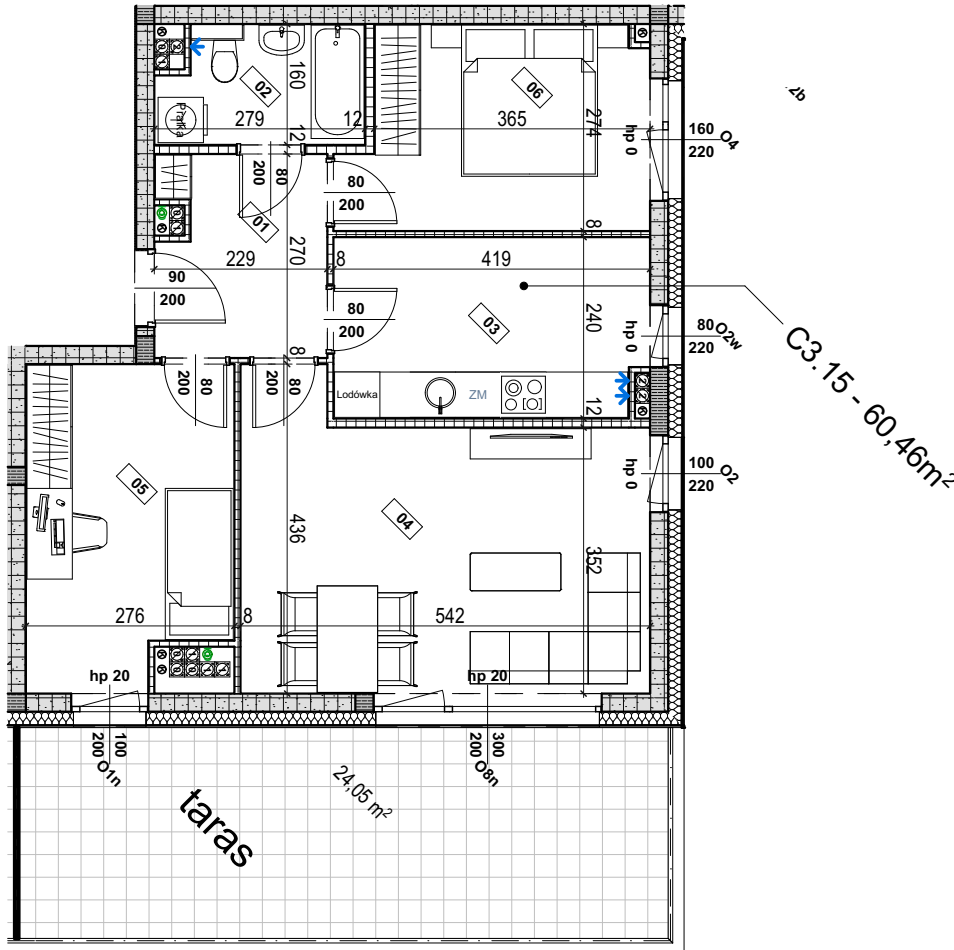

Adres
ul. Wyzwolenia, Bydgoszcz - Fordon

Plan osiedla
Budynek C

Schemat budynku C
Klatka schodowa C3

Kondygnacja
2 Piętro

Numer mieszkania
C3.15

Powierzchnia mieszkania
60,46m²

Powierzchnia przynależna "B" - balkon
B1 24,05m²

Liczba pokoi
3 pokoje + kuchnia

ZESTAWIENIE POMIESZCZEŃ

01 Hol	5,75m ²
02 Łazienka	4,01m ²
03 Kuchnia	9,67m ²
04 Salon	19,75m ²
05 Pokój	11,02m ²
06 Pokój	10,26m ²

Pow. balkonu B1

24,05m²

Legenda

- | | | | | | |
|--|--|--|-------------------------------------|--|---|
| | Beton zbrojony | | Powierzchnia tarasu | | wyłącznik pojedynczy 10A/230V, IP20 |
| | Błoczek wapienno-piaskowe (ściany nośne) | | Oznaczenie wejścia do mieszkania | | wyłącznik pojedynczy 10A/230V, IP44 |
| | Błoczek z betonu komórkowego (ściany działowe) | | Pustak kominowy - pion wentylacyjny | | wyłącznik podwójny 10A/230V, IP20 |
| | Warstwa ociepleniowa - styropian / wełna mineralna | | Pion kanalizacyjny | | wyłącznik podwójny 10A/230V, IP44 |
| | Znacznik wymiarowania drzwi | | Zawór czerpalny wody | | przełącznik pojedynczy 10A/230V, IP20 |
| | Znacznik wymiarowania okien | | Grzejnik płytowy | | czujnik obecności typu korytarzowego 10A/230V, IP44 |
| | Znacznik wymiarowania okien | | Grzejnik drabinkowy (łazienkowy) | | dzwonek do montażu natynkowego, 230V |
| | Znacznik wymiarowania okien | | Zmywarka | | wypust 1-faz pod oprawę typu kinkiet |
| | Znacznik wymiarowania okien | | Tablica bezpiecznikowa mieszkaniowa | | wypust 1-faz pod oprawę nastropową lub zwieszaną |
| | Znacznik wymiarowania okien | | | | gniazdo wtykowe 2P+Z 16A 230V IP20 |
| | Znacznik wymiarowania okien | | | | gniazdo wtykowe 2P+Z 16A 230V IP44 |
| | Znacznik wymiarowania okien | | | | gniazdo telefoniczne |
| | Znacznik wymiarowania okien | | | | gniazdo antenowe |
| | Znacznik wymiarowania okien | | | | teletechniczna skrzynka mieszkaniowa |
| | Znacznik wymiarowania okien | | | | unifon |