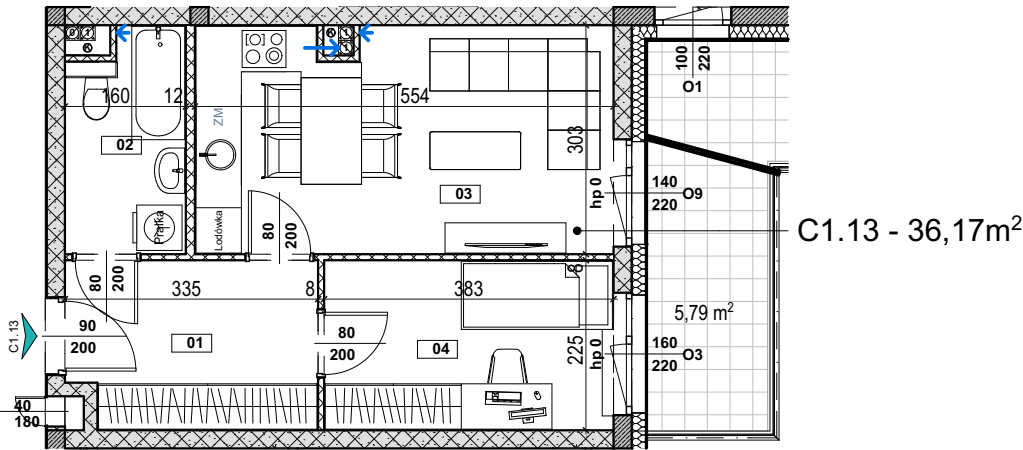

Plan osiedla
Budynek C

Północ

Schemat budynku C
Klatka schodowa C1

Północ

C1.13 - 36,17m²

Kondygnacja
1 Piętro

Numer mieszkania
C1.13

Powierzchnia mieszkania
36,17m²

Powierzchnia przynależna "B" - balkon
B1 5,79m²

Liczba pokoi
2 pokoje + aneks kuchenny

ZESTAWIENIE POMIESZCZEŃ

01 Hol	7,10m ²
02 łazienka	4,38m ²
03 Salon z aneksem kuch.	16,25m ²
04 Pokój	8,44m ²

Pow. balkonu B1

5,79m²

Legenda

- | | | |
|--|-------------------------------------|---|
| Beton zbrojony | Powierzchnia tarasu | wyłącznik pojedynczy 10A/230V, IP20 |
| Bloczki wapienno-piaskowe (ściany nośne) | Oznaczenie wejścia do mieszkania | wyłącznik pojedynczy 10A/230V, IP44 |
| Bloczki z betonu komórkowego (ściany działowe) | Pustak kominowy - pion wentylacyjny | wyłącznik podwójny 10A/230V, IP20 |
| Warstwa ociepleniowa - styropian / wełna mineralna | Pion kanalizacyjny | wyłącznik podwójny 10A/230V, IP44 |
| Znacznik wymiarowania drzwi | Zawór czerpalny wody | przycisk pojedynczy 10A/230V, IP20 |
| Znacznik wymiarowania drzwi | Grzejnik płytowy | czujnik obecności typu korytarzowego 10A/230V, IP44 |
| Znacznik wymiarowania okien | Grzejnik drabinkowy (łazienkowy) | dzwonek do montażu natynkowego, 230V |
| Znacznik wymiarowania okien | Zmywarka | wypust 1-faz pod oprawę typu kinkiet, |
| Znacznik wymiarowania okien | Tablica bezpiecznikowa mieszkaniowa | wypust 1-faz pod oprawę nastropową lub zwieszaną |
| Znacznik wymiarowania okien | | gniazdo wtykowe 2P+Z 16A 230V IP20 |
| Znacznik wymiarowania okien | | gniazdo wtykowe 2P+Z 16A 230V IP44 |
| Znacznik wymiarowania okien | | gniazdo teleinformatyczne |
| Znacznik wymiarowania okien | | gniazdo antenowe |
| Znacznik wymiarowania okien | | teletechniczna skrzynka mieszkaniowa |
| Znacznik wymiarowania okien | | unifon |