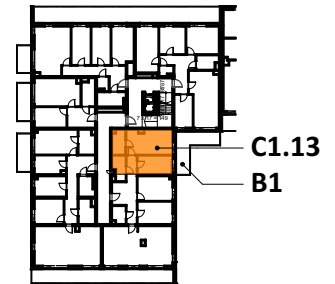

Plan osiedla
Budynek C

Północ

Schemat budynku C
Klatka schodowa C1

Północ

C1.13 - 36,17m²

Kondygnacja
1 Piętro

Numer mieszkania
C1.13

Powierzchnia mieszkania
36,17m²

Powierzchnia przynależna "B" - balkon
B1 5,79m²

Liczba pokoi
2 pokoje + aneks kuchenny

ZESTAWIENIE POMIESZCZEŃ

01 Hol	7,10m ²
02 łazienka	4,38m ²
03 Salon z aneksem kuch.	16,25m ²
04 Pokój	8,44m ²

Pow. balkonu B1