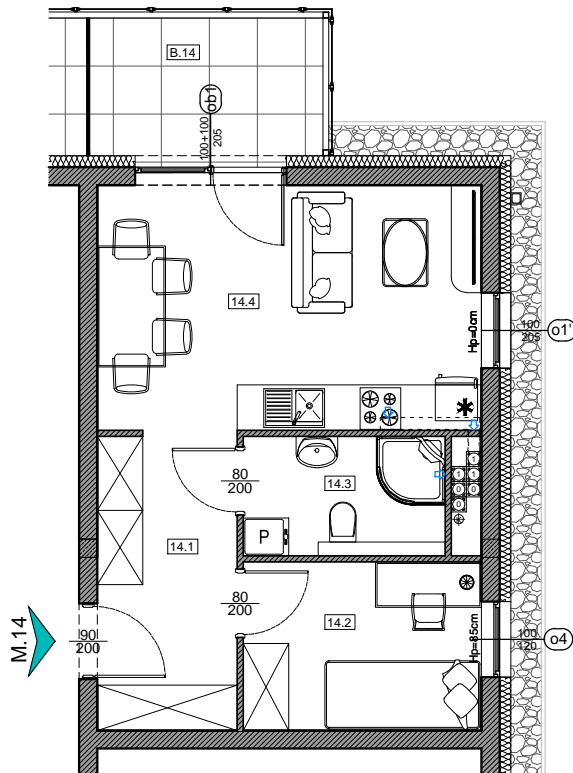

Investycja  
**Budynek mieszkalny wielorodzinny z garażem wbudowanym w bryłę budynku**

Adres  
**ul. Boczna 1, Bydgoszcz - Bartodzieje**

Plan sytuacyjny

Północ

Kondygnacja  
**Piętro II**

Nr mieszkania  
**M.14**

Powierzchnia mieszkania  
**34,32 m<sup>2</sup>**

Powierzchnia balkonu  
**B.14 6,01 m<sup>2</sup>**

Liczba pokoi  
**2 pokoje + aneks kuchenny**

## ZESTAWIENIE POMIESZCZEŃ

14.1 Przedpokój	7,03 m <sup>2</sup>
14.2 Pokój	6,86 m <sup>2</sup>
14.3 Łazienka	4,09 m <sup>2</sup>
14.4 Pokój dzienny z aneksem kuchennym	16,34 m <sup>2</sup>

**B.14 Powierzchnia balkonu 6,01 m<sup>2</sup>**