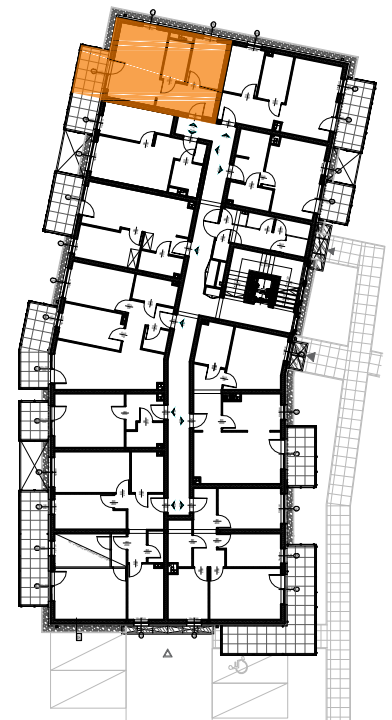

Investycja  
**Budynek mieszkalny wielorodzinny z garażem wbudowanym w bryłę budynku**

Adres  
**ul. Boczna 1, Bydgoszcz - Bartodzieje**

Plan sytuacyjny

Północ

Kondygnacja  
**Piętro II**

Nr mieszkania  
**M.14**

Powierzchnia mieszkania  
**34,32 m<sup>2</sup>**

Powierzchnia balkonu  
**B.14 6,01 m<sup>2</sup>**

Liczba pokoi  
**2 pokoje + aneks kuchenny**

## ZESTAWIENIE POMIESZCZEŃ

14.1 Przedpokój	7,03 m <sup>2</sup>
14.2 Pokój	6,86 m <sup>2</sup>
14.3 Łazienka	4,09 m <sup>2</sup>
14.4 Pokój dzienny z aneksem kuchennym	16,34 m <sup>2</sup>

**B.14 Powierzchnia balkonu 6,01 m<sup>2</sup>**