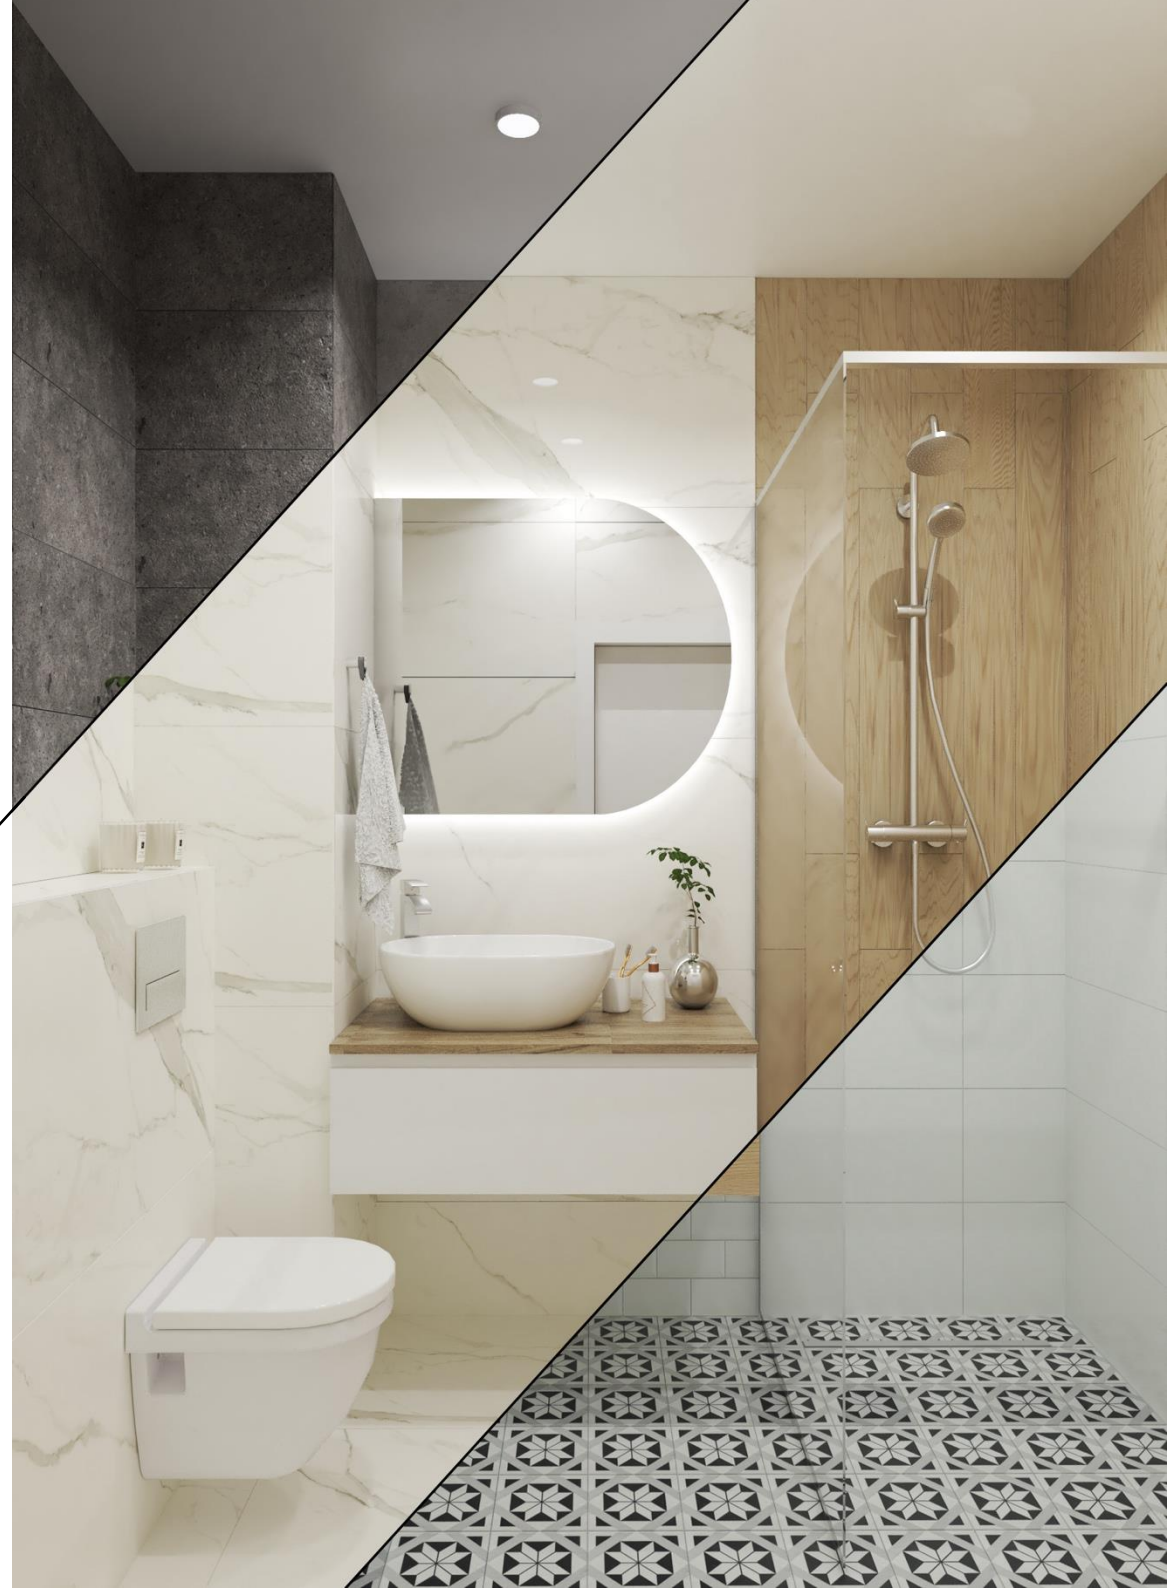

Budstol Invest

KUP MIESZKANIE Z OPCJĄ
WYKOŃCZENIA **POD KLUCZ**

Zaufaj naszemu doświadczeniu, a my
zajmiemy się wszystkim za Ciebie!

ZAKRES **PAKIETÓW**

- ✓ Konsultacje ze specjalistą ds. projektowych i pomoc w zakresie wykończenia wnętrza;
- ✓ Projekt wraz z wizualizacjami łazienki;
- ✓ Montaż drzwi wewnętrznych, ościeżnic oraz klamek;
- ✓ Montaż paneli podłogowych laminowanych oraz listew przypodłogowych;
- ✓ Kompleksowe wykończenie łazienki: montaż płytek, armatury, szafki pod umywalkę, oświetlenia oraz lustra;
- ✓ Wykończenie oraz malowanie farbą ścian oraz sufitów.