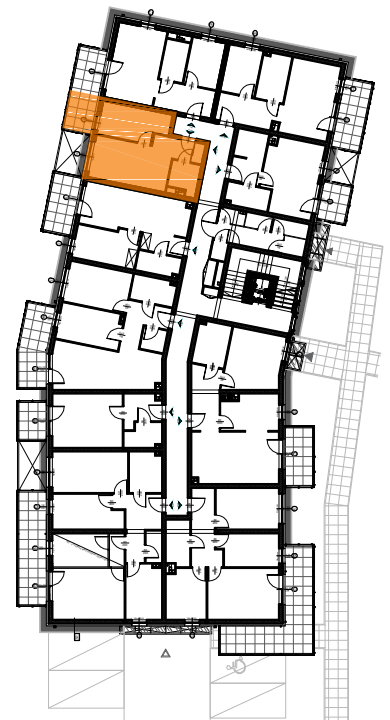

Inwestycja  
**Budynek mieszkalny wielorodzinny z garażem wbudowanym w bryłę budynku**

Adres  
**ul. Boczna 1, Bydgoszcz - Bartodzieje**

Plan sytuacyjny

Północ

Kondygnacja  
**Piętro II**

Nr mieszkania  
**M.14A**

Powierzchnia mieszkania  
**31,48 m<sup>2</sup>**

Powierzchnia balkonu  
**B.14A 4,75 m<sup>2</sup>**

Liczba pokoi  
**2 pokoje + aneks kuchenny**

## ZESTAWIENIE POMIESZCZEŃ

14A.1 Przedpokój	2,34 m <sup>2</sup>
14A.2 łazienka	3,70 m <sup>2</sup>
14A.3 Pokój	16,01 m <sup>2</sup>
14A.4 Pokój dzienny z aneksem kuchennym	9,43 m <sup>2</sup>

**B.14A Powierzchnia balkonu 4,75 m<sup>2</sup>**