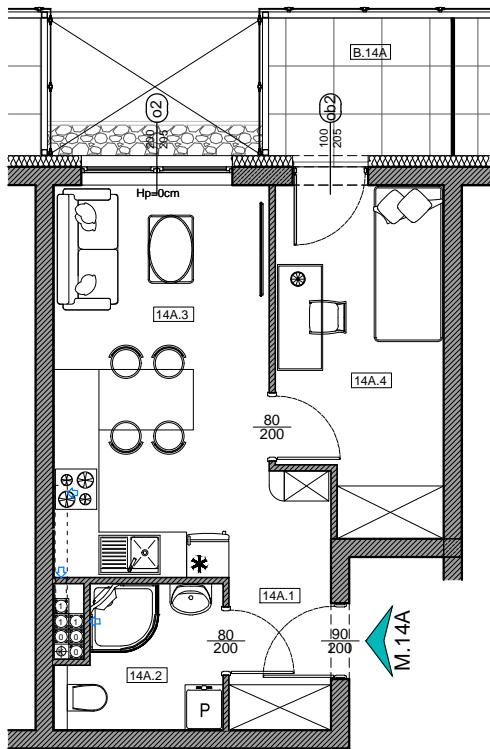

Inwestycja  
**Budynek mieszkalny wielorodzinny z garażem wbudowanym w bryłę budynku**

Adres  
**ul. Boczna 1, Bydgoszcz - Bartodzieje**

Plan sytuacyjny

Północ

Kondygnacja  
**Piętro II**

Nr mieszkania  
**M.14A**

Powierzchnia mieszkania  
**31,48 m<sup>2</sup>**

Powierzchnia balkonu  
**B.14A 4,75 m<sup>2</sup>**

Liczba pokoi  
**2 pokoje + aneks kuchenny**

## ZESTAWIENIE POMIESZCZEŃ

14A.1 Przedpokój	2,34 m <sup>2</sup>
14A.2 łazienka	3,70 m <sup>2</sup>
14A.3 Pokój	16,01 m <sup>2</sup>
14A.4 Pokój dzienny z aneksem kuchennym	9,43 m <sup>2</sup>

**B.14A Powierzchnia balkonu 4,75 m<sup>2</sup>**